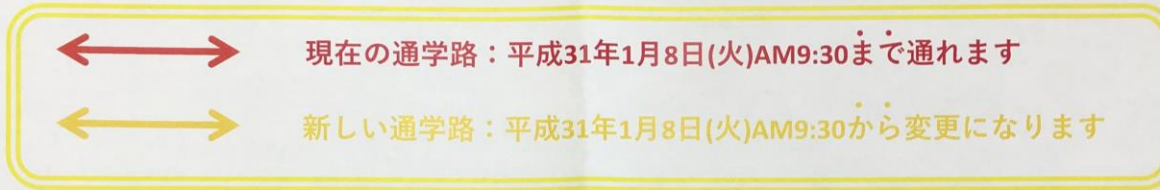

【愛知県立御津高等学校 生徒及び学校関係者の皆様へ】

平成31年1月8日(火)AM9:30から下図の通り、県立御津高等学校通学路(学校⇄豊橋方面)が変更となります。

成田製作所への出入りの車に気を付けて下さい

1/8(火)9:30から御津高校へ行けません