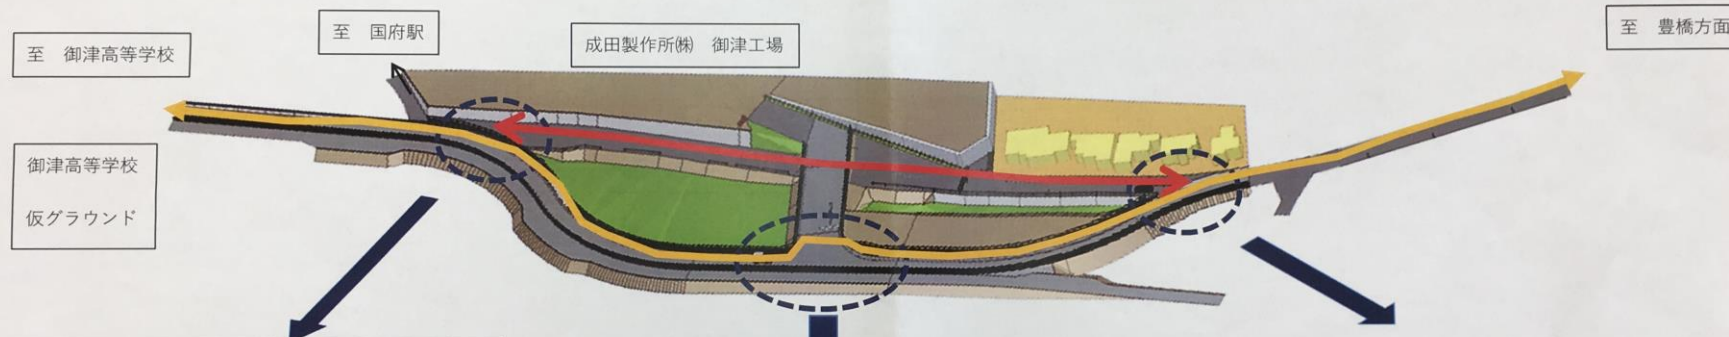

【愛知県立御津高等学校 生徒及び学校関係者の皆様へ】

平成31年1月8日(火)AM9:30から下図の通り、県立御津高等学校通学路(学校⇄豊橋方面)が変更となります。

成田製作所への出入りの車に気を付けて下さい

1/8(火)9:30から御津高校へ行けません