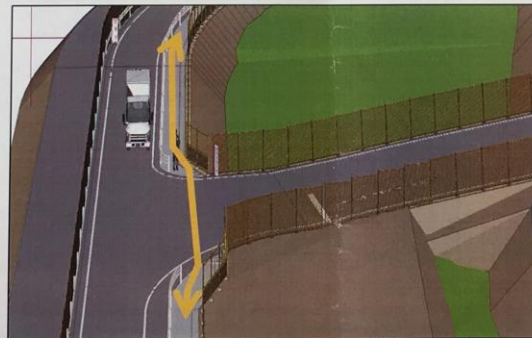

【愛知県立御津高等学校 生徒及び学校関係者の皆様へ】

平成31年1月8日(火)AM9:30から下図の通り、県立御津高等学校通学路(学校⇄豊橋方面)が変更となります。

成田製作所への出入りの車に気を付けて下さい

1/8(火)9:30から御津高校へ行けません